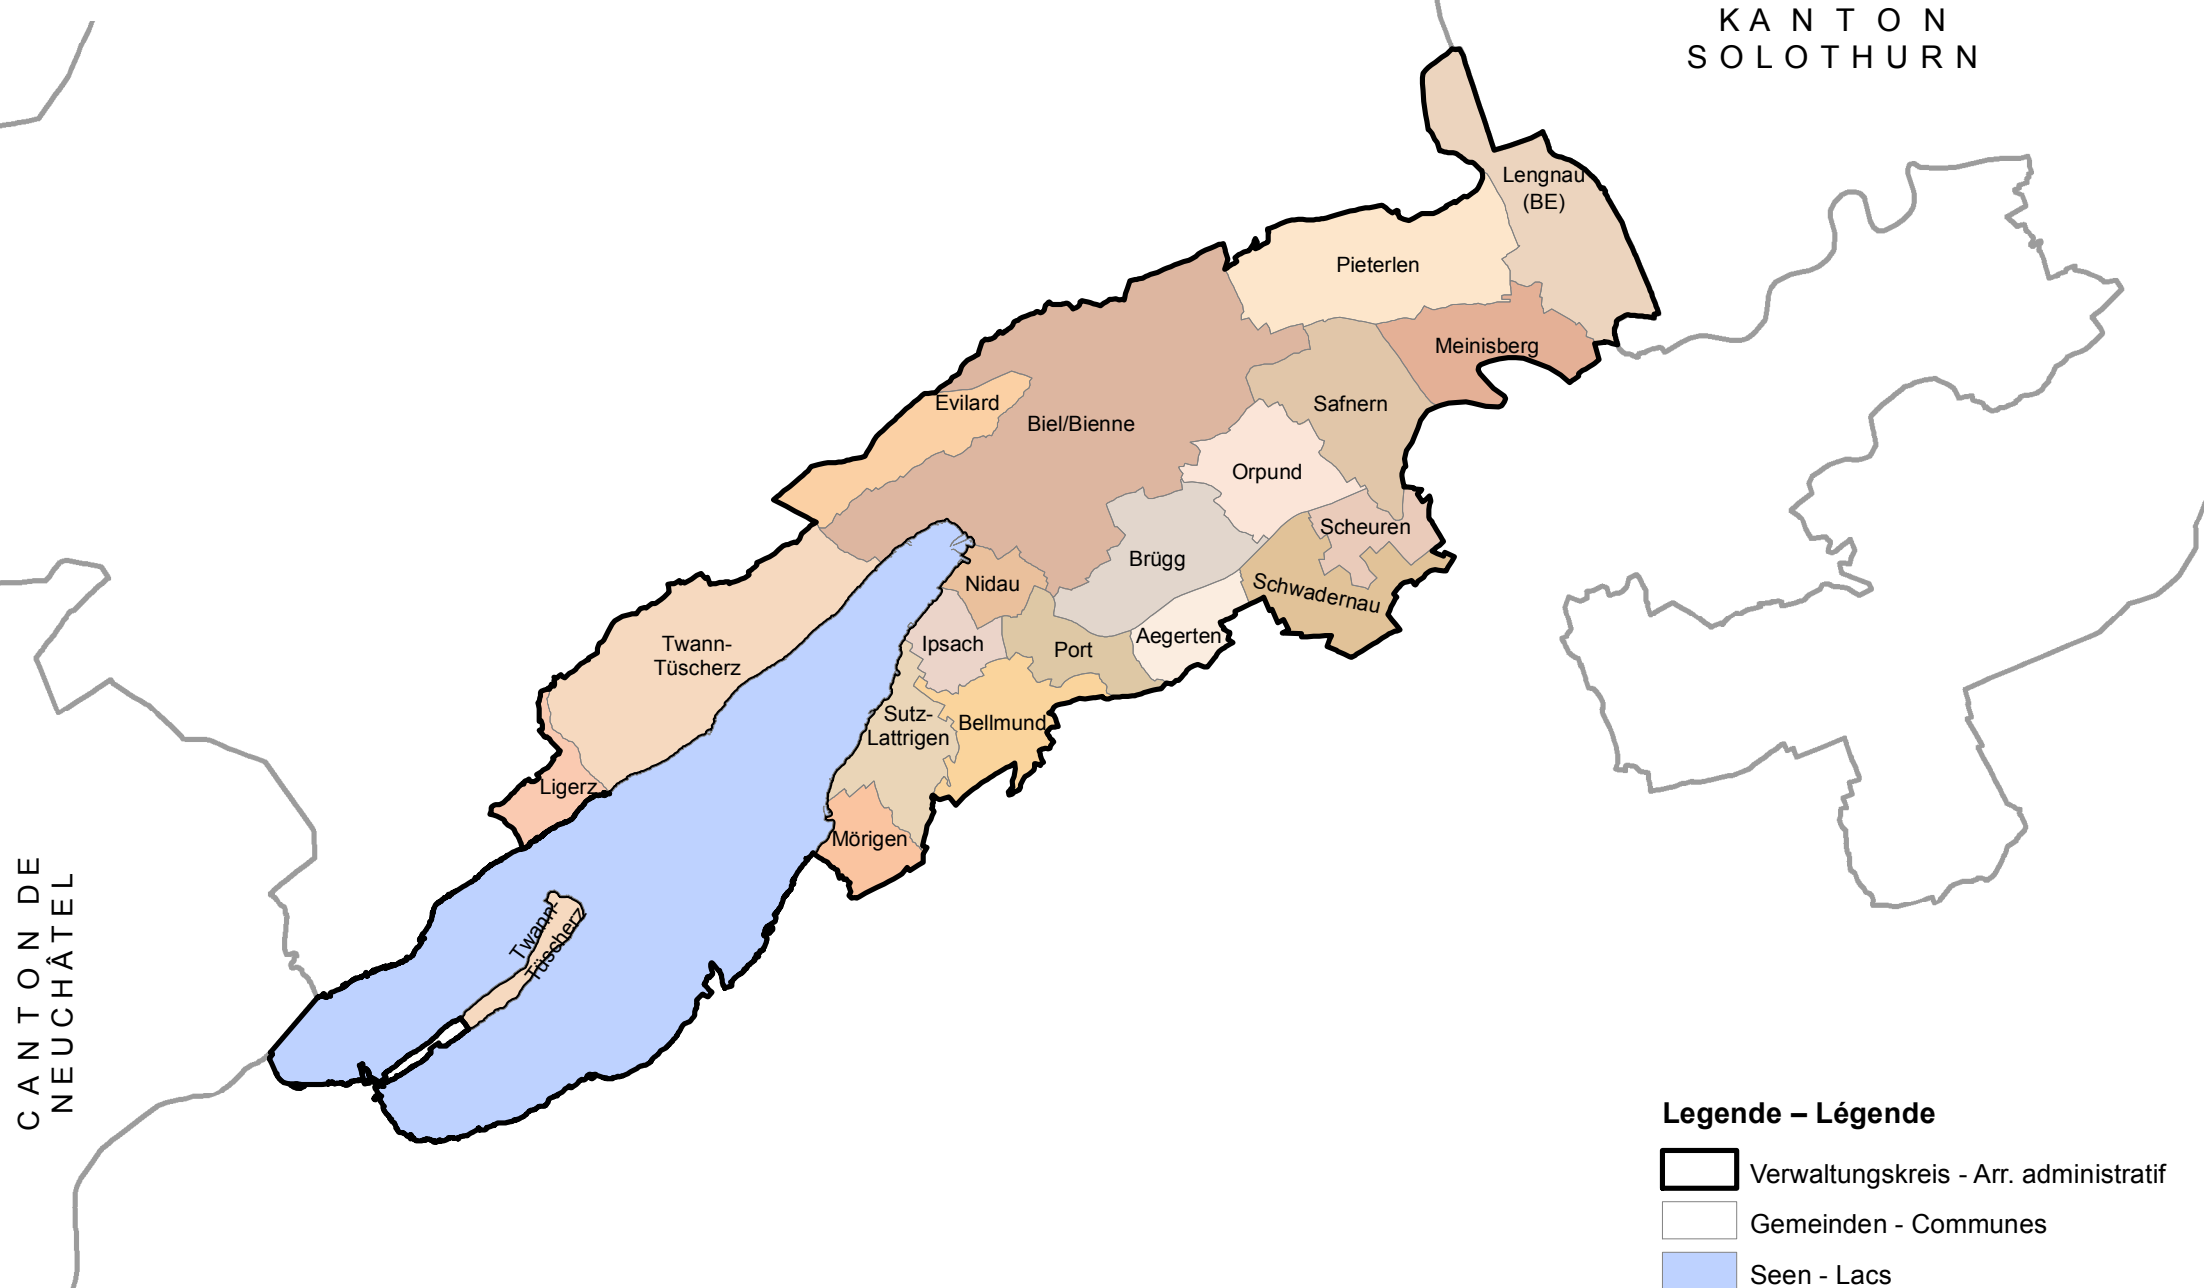

Verwaltungskreis Biel/Bienne

Arrondissement administratif de Biel/Bienne

- Legende – Légende**
-  Verwaltungskreis - Arr. administratif
 -  Gemeinden - Communes
 -  Seen - Lacs
 -  Kantonsgrenze - Limite cantonale

Generalisierte politische Grenzen des Kantons Bern 1:5'000, © Amt für Geoinformation des Kantons Bern
 Limites politiques généralisées du canton de Berne 1:5'000, © Office de l'information géographique du canton de Berne
 Verwaltungsregionen und -kreise des Kantons Bern © Amt für Gemeinden und Raumordnung des Kantons Bern
 Régions administratives et arrondissements administratifs du canton de Berne © Office des affaires communales et de l'organisation du territoire du canton de Berne