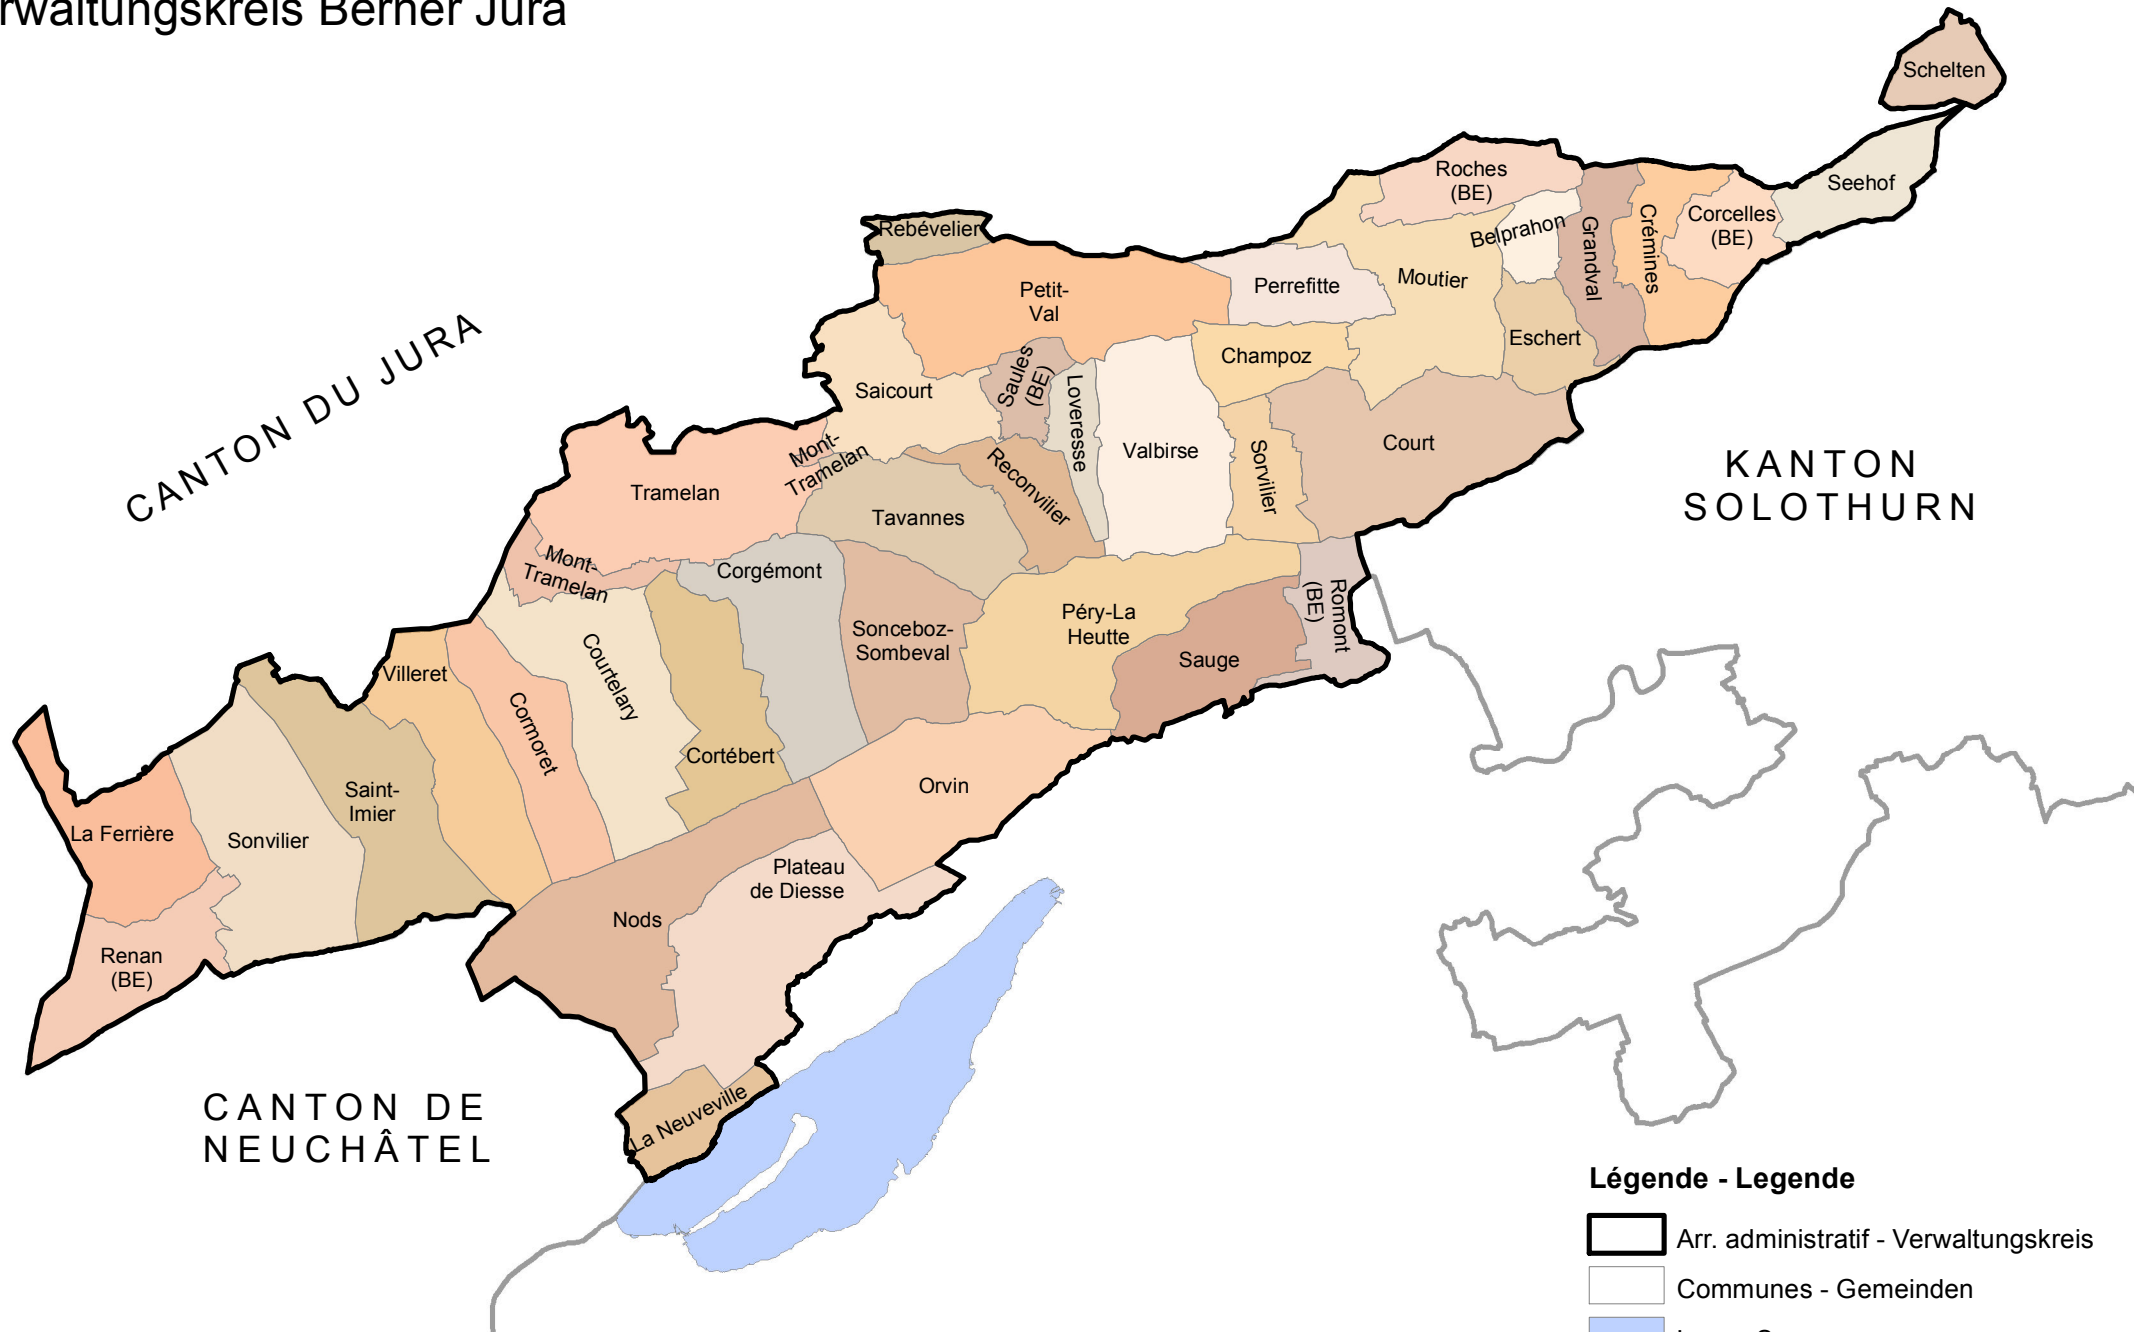

Arrondissement administratif du Jura bernois

Verwaltungskreis Berner Jura

Limites politiques généralisées du canton de Berne 1:5'000, © Office de l'information géographique du canton de Berne
 Generalisierte politische Grenzen des Kantons Bern 1:5'000, © Amt für Geoinformation des Kantons Bern

Régions administratives et arrondissements administratifs du canton de Berne © Office des affaires communales et de l'organisation du territoire du canton de Berne
 Verwaltungsregionen und -kreise des Kantons Bern © Amt für Gemeinden und Raumordnung des Kantons Bern

Légende - Legende

-  Arr. administratif - Verwaltungskreis
-  Communes - Gemeinden
-  Lacs - Seen
-  Limite cantonale - Kantonsgrenze